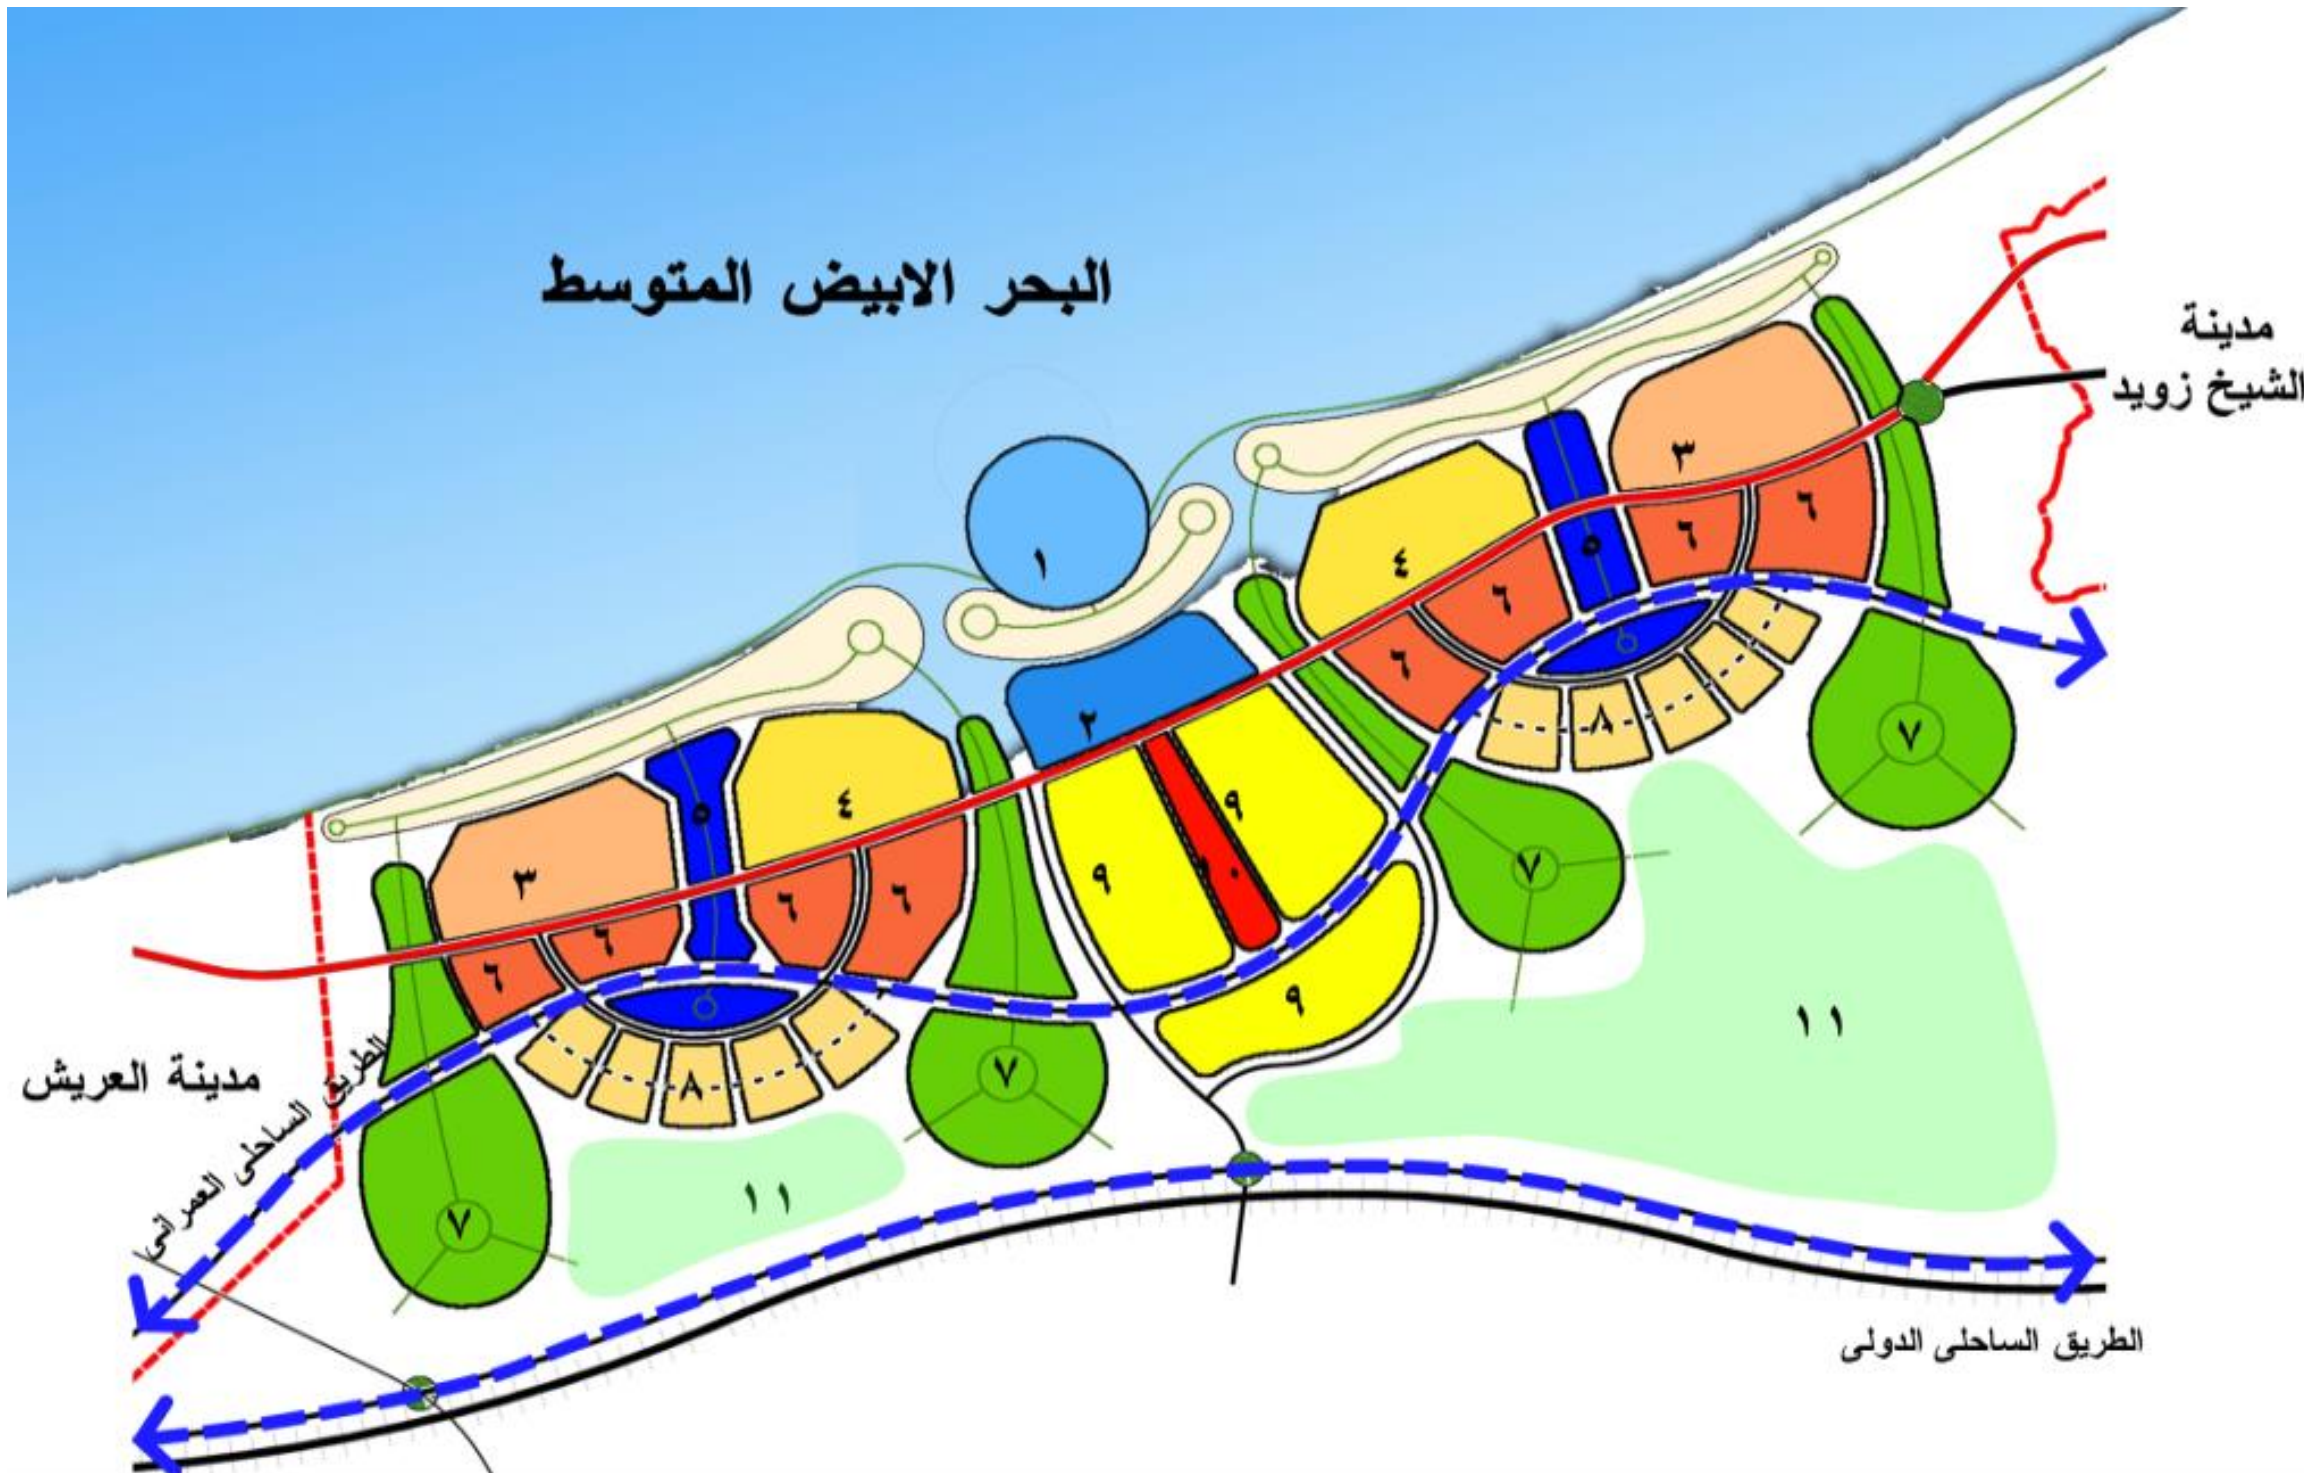

مدينة سلام مصر (شرق بورسعيد الجديدة)

المقترح التنموي للمساحات الساحلية البينية لتجمعات الساحل الشمالي الشرقي ذات مكون تنموي واحد

- | | | | | | | | | | | |
|--------------------|------------|---------------------------|--------------------------|--------------------------|-------------------------|---------------------------------|----------------------|--------------------------------|---------------------|-------------------------|
| 1 | 2 | 3 | 4 | 5 | 6 | 7 | 8 | 9 | 10 | 11 |
| مارينا بخوت عالمية | مركز سياحي | مركز إقامة سياحية متكاملة | مركز إقامة سياحية منفردة | مركز إقامة سياحية فندقية | مركز أنشطة وخدمات ساحية | مركز أنشطة رياضية ومناطق مفتوحة | مشروعات إسكان عاملين | مشروعات إسكان بالتجمع العمراني | مشروعات خدمات سكنية | مشروعات استصلاح الأراضي |

الساحل الشمالي الشرقي يتكون من بوئر تنميه لتجمعات عمرانية قائمه تمثل اقطاب للتنمية ومساحات ساحليه غير مستغله ممتدة

التنمية لأقطاب عمرانية متباعدة مع ظهير صحراوي زراعي في مساحات محدودة تخلق فراغ مكاني لا يعظم الاستفادة من الساحل