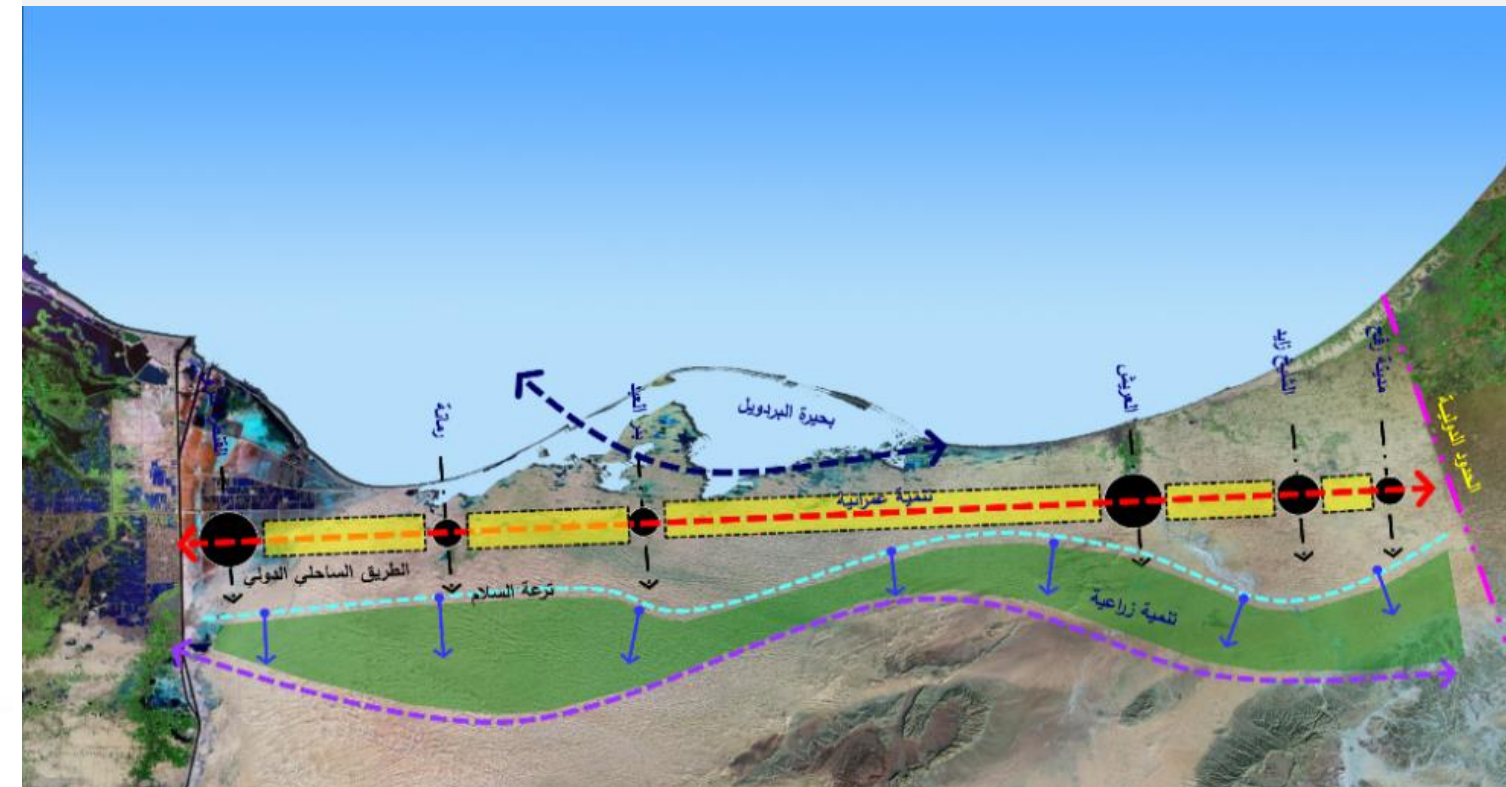

مدينة سلام مصر (شرق بورسعيد الجديدة)

المقترح التنموي للمساحات الساحلية البينية لتجمعات الساحل الشمالي الشرقي ذات مكون تنموي واحد

- | | | | | | | | | | | |
|--------------------|------------|---------------------------|--------------------------|--------------------------|-------------------------|---------------------------------|----------------------|--------------------------------|---------------------|-------------------------|
| 1 | 2 | 3 | 4 | 5 | 6 | 7 | 8 | 9 | 10 | 11 |
| مارينا بخوت عالمية | مركز سياحي | مركز إقامة سياحية متكاملة | مركز إقامة سياحية منفردة | مركز إقامة سياحية فندقية | مركز أنشطة وخدمات ساحية | مركز أنشطة رياضية ومناطق مفتوحة | مشروعات إسكان عاملين | مشروعات إسكان بالتجمع العمراني | مشروعات خدمات سكنية | مشروعات استصلاح الأراضي |

الساحل الشمالي الشرقي يتكون من بوئر تنميه لتجمعات عمرانية قائمه تمثل اقطاب للتنمية ومساحات ساحليه غير مستغله ممتدة

التنمية لأقطاب عمرانية متباعدة مع ظهير صحراوي زراعي في مساحات محدودة تخلق فراغ مكاني لا يعظم الاستفادة من الساحل