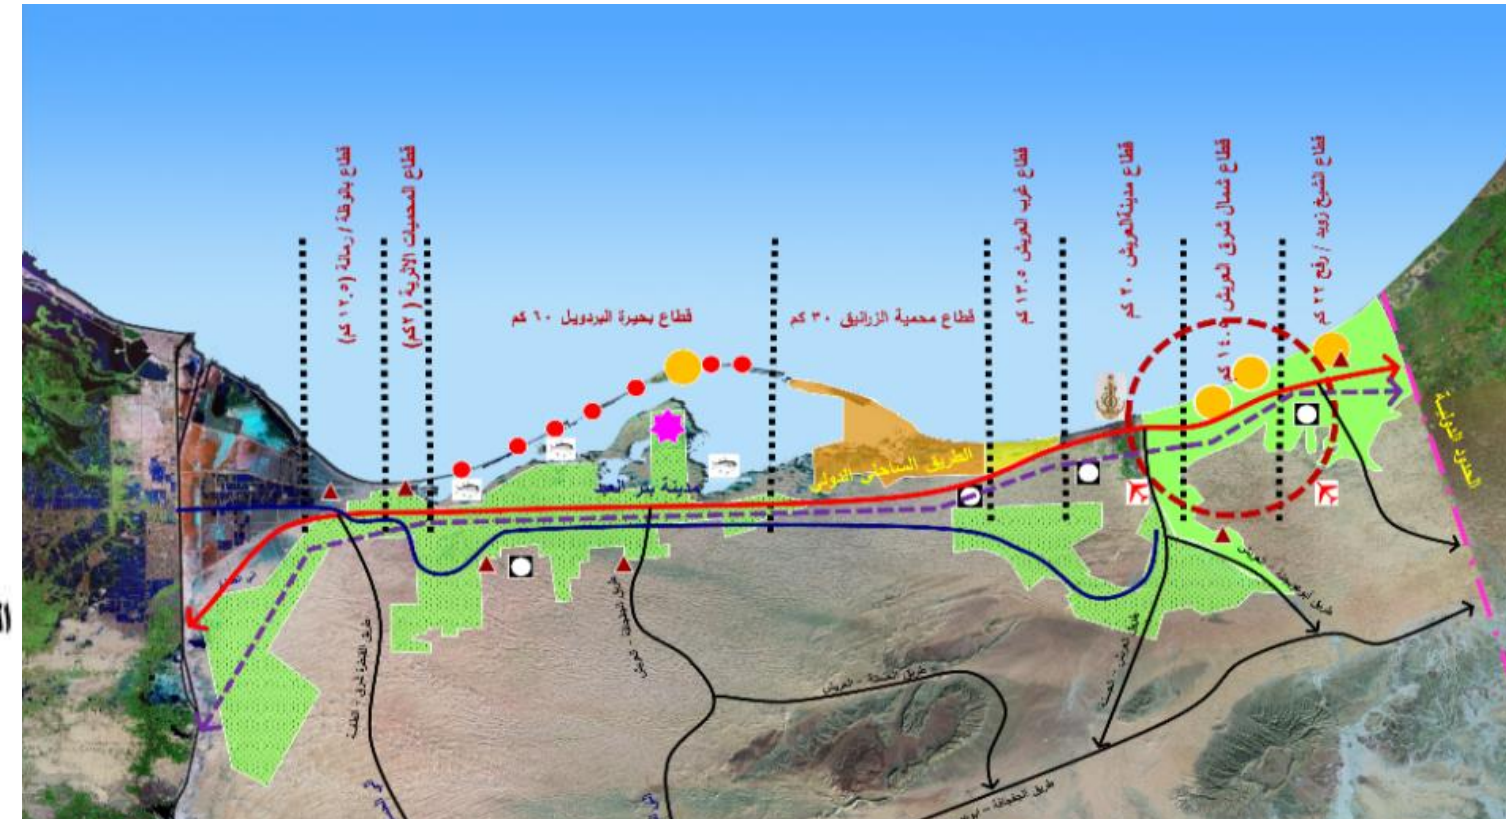

مدينة سلام مصر (شرق بورسعيد الجديدة)

المقترح التنموي للمساحات الساحلية البينية لتجمعات الساحل الشمالي الشرقي ذات مكون تنموي واحد

- | | | | | | | | | | | |
|--------------------|------------|---------------------------|--------------------------|--------------------------|-------------------------|---------------------------------|----------------------|--------------------------------|---------------------|-------------------------|
| 1 | 2 | 3 | 4 | 5 | 6 | 7 | 8 | 9 | 10 | 11 |
| مارينا بخوت عالمية | مركز سياحي | مركز إقامة سياحية متكاملة | مركز إقامة سياحية منفردة | مركز إقامة سياحية فندقية | مركز أنشطة وخدمات ساحية | مركز أنشطة رياضية ومناطق مفتوحة | مشروعات إسكان عاملين | مشروعات إسكان بالتجمع العمراني | مشروعات خدمات سكنية | مشروعات استصلاح الأراضي |

الساحل الشمالي الشرقي يتكون من بوئر تنميه لتجمعات عمرانية قائمه تمثل اقطاب للتنمية ومساحات ساحليه غير مستغله ممتدة

التنمية لأقطاب عمرانية متباعدة مع ظهير صحراوي زراعي في مساحات محدودة تخلق فراغ مكاني لا يعظم الاستفادة من الساحل