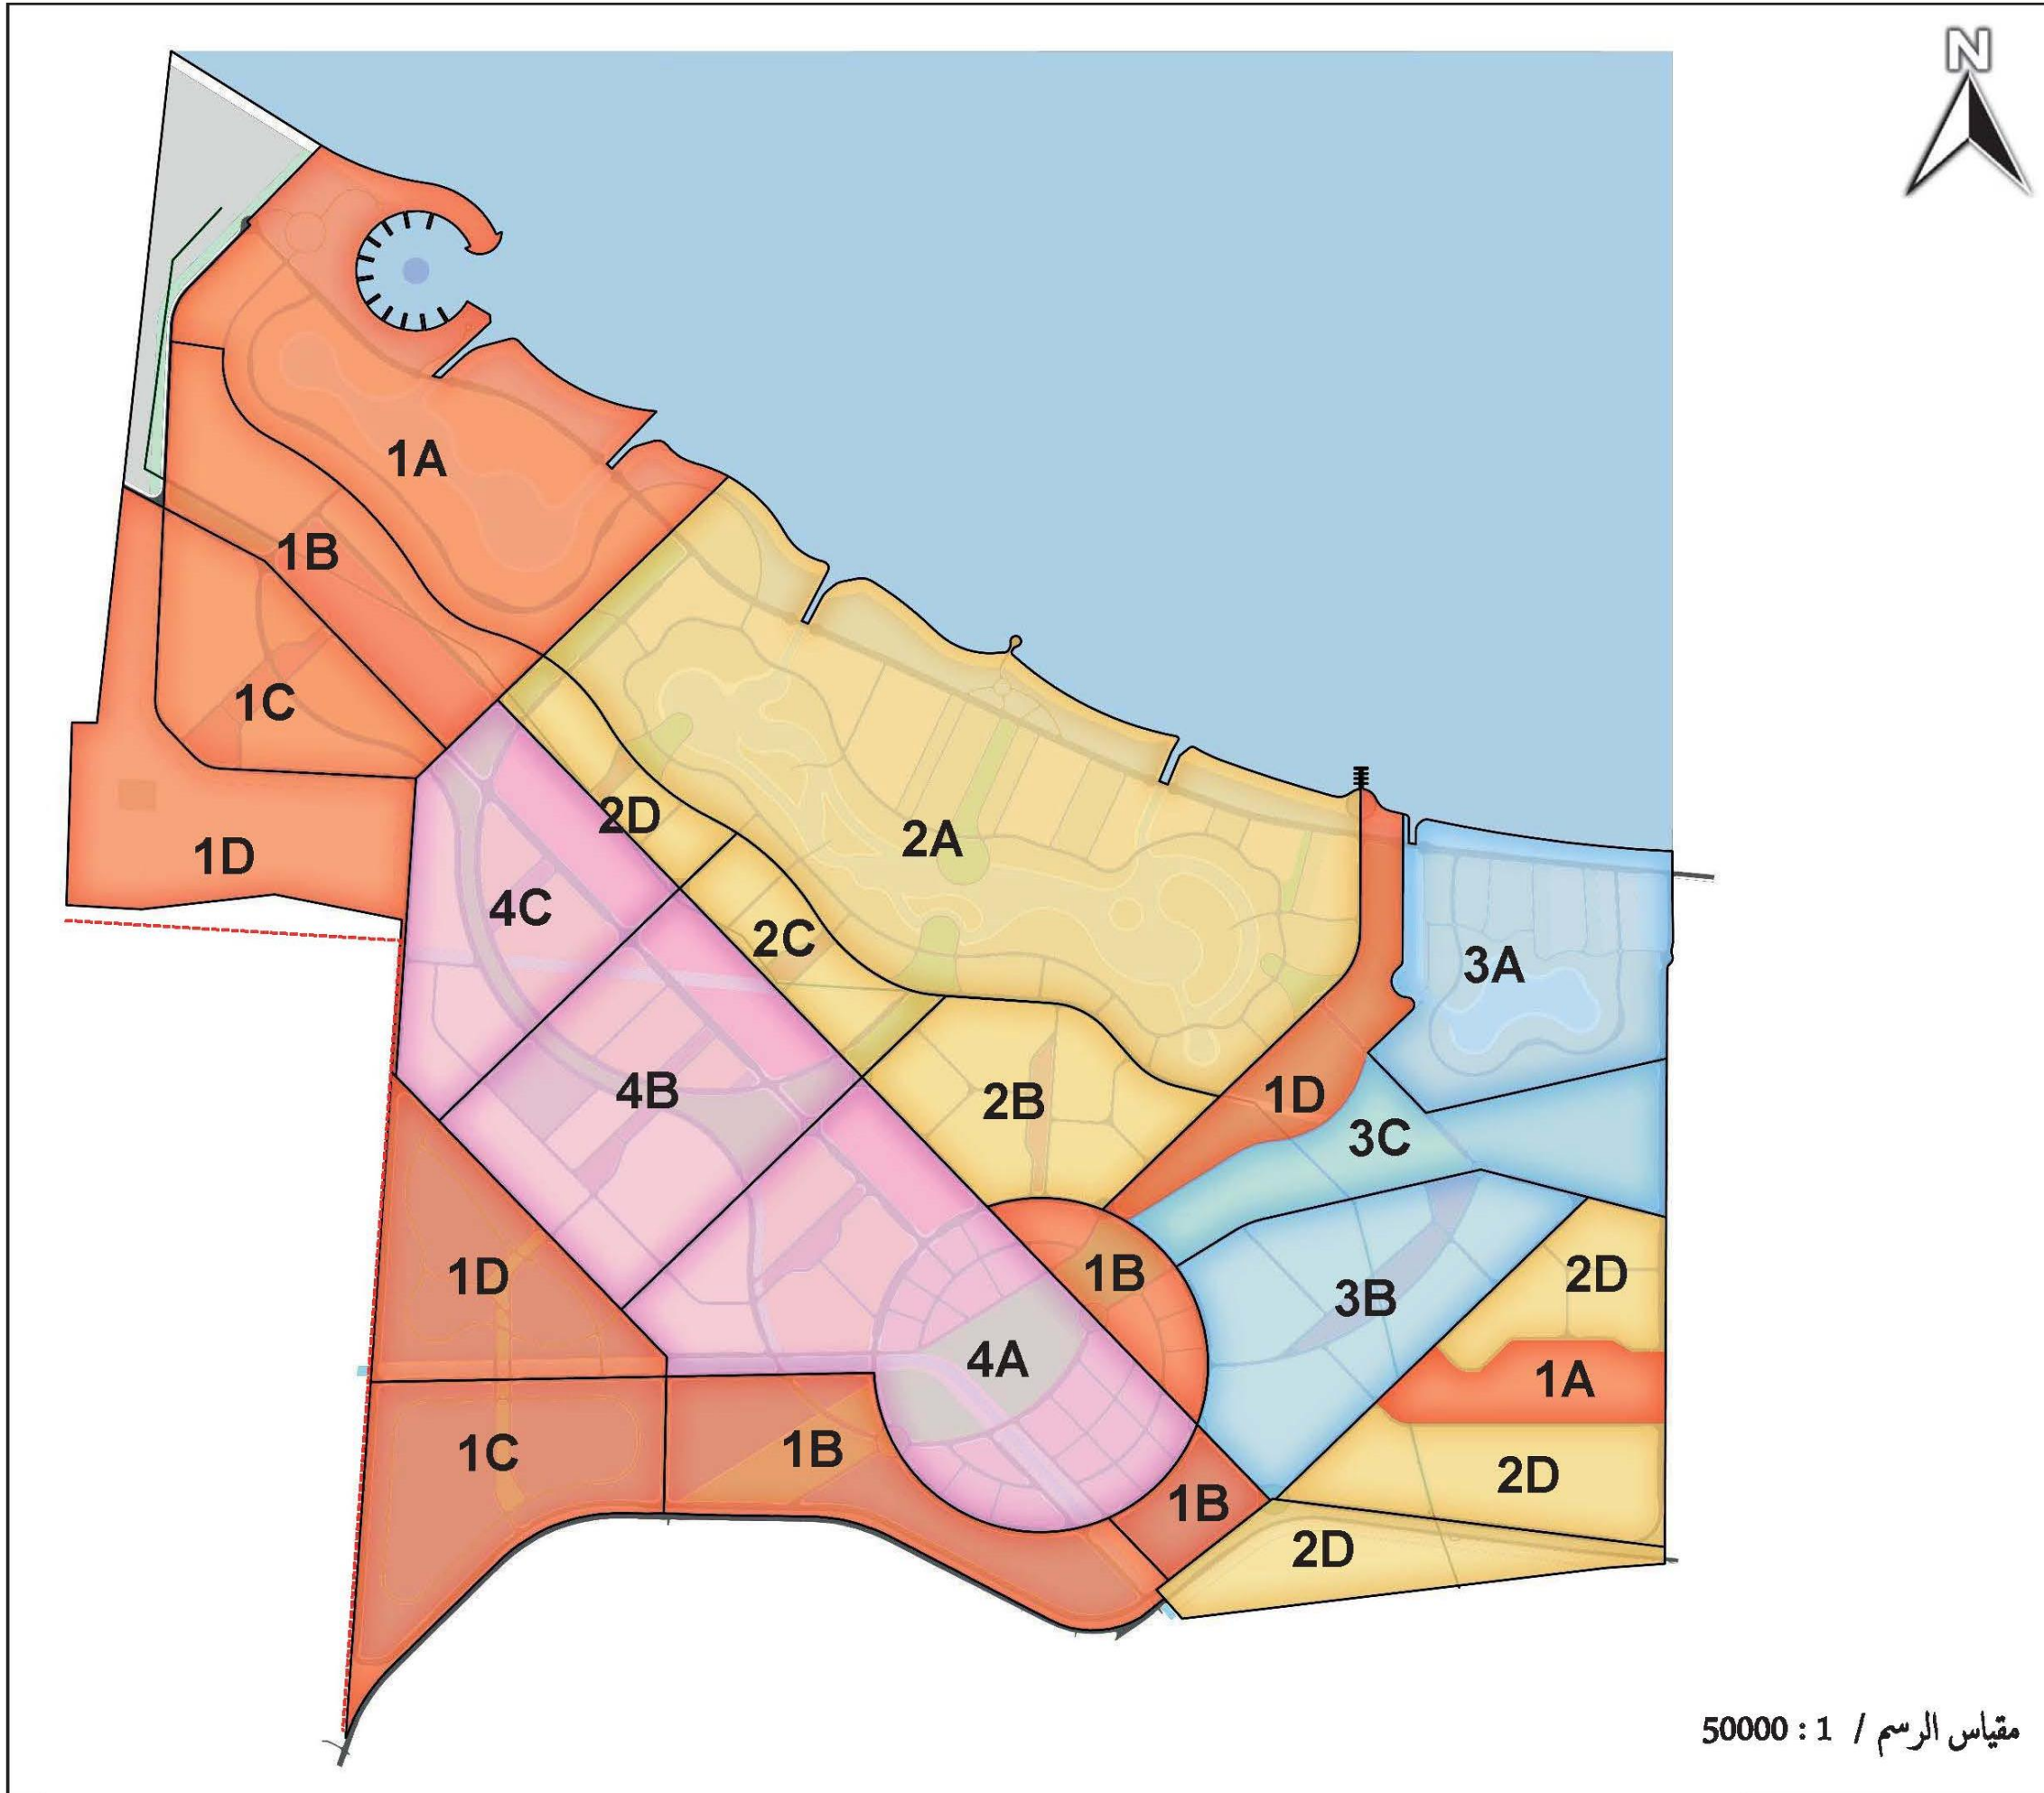

مدينة سلام مصر (شرق بورسعيد الجديدة) مراحل التنمية بالمدينة

مراحل التنمية

المرحلة الأولى

المرحلة الثانية

المرحلة الثالثة

المرحلة الرابعة

■ جاءت المشروعات ذات الأولوية وفقا لتوزيع المراحل وفقا لما يلي :

- المرحلة الأولى :

- مارينا يخوت .
- مدينة الموضة والترفيه .
- مركز رجال المال والاعمال .
- مدينة طبية .
- جامعة إقليمية .
- مركز أبحاث دولي .
- مركز مؤتمرات ومعارض دولية اكسيو .
- مدينة اولمبية .

- المرحلة الثانية :

- فنادق ومنتجعات سياحية .

- المرحلة الثالثة :

- محور سياحي ترفيهي .
- حلبة سباق سيارات .
- فنادق ونادي جولف .