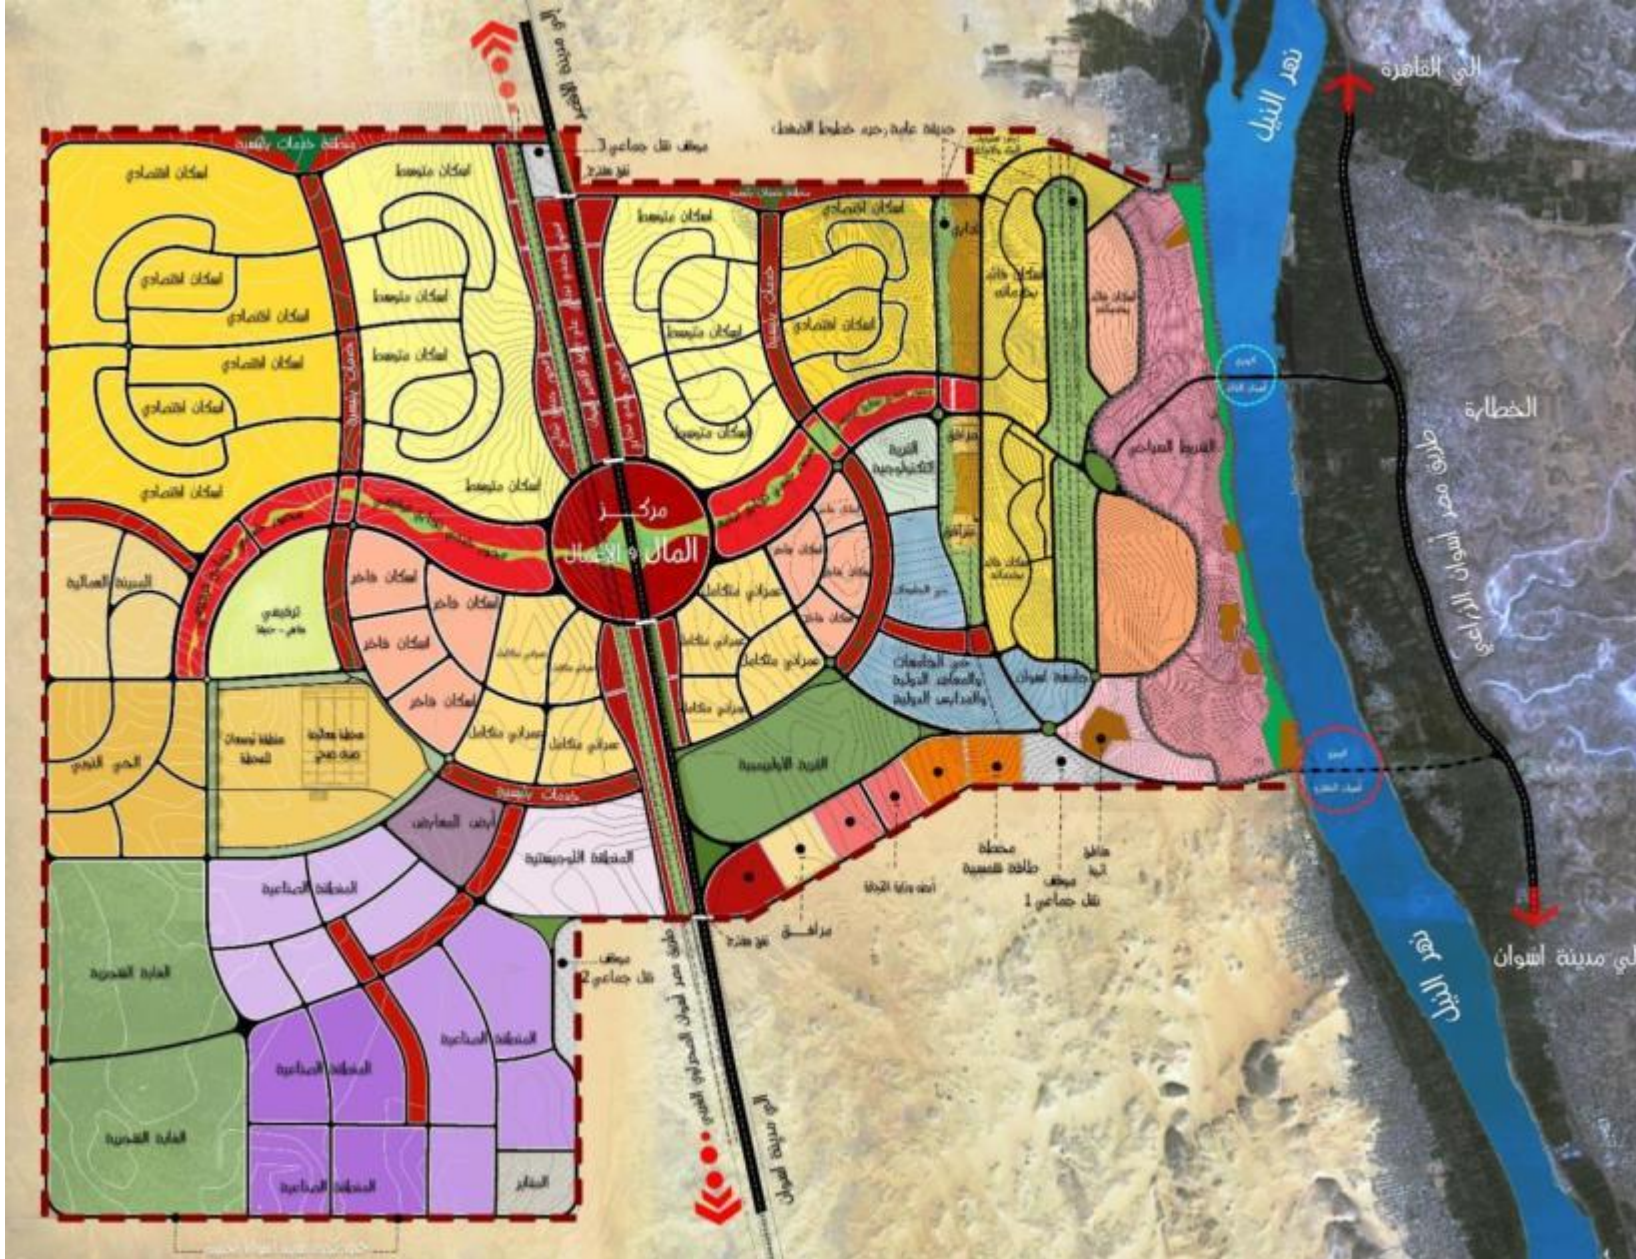

المخطط العام لمدينة أسوان الجديدة

٢٢ ألف فدان

٨٥٠ ألف نسمة

موقع المدينة

- تقع المدينة علي الضفة الغربية لنهر النيل وتبعد حوالي ١٢ كم عن مدينة أسوان الحالية

الإستعمالات

- مناطق سكنية بمستوياتها
- محاور خدمية تجارية ترفيهية
- مراكز الخدمات بمستوياتها ومناطق خدمات إقليمية
- مركز مال واعمال - قرية اوليمبية
- منطقة صناعية تشمل علي منطقة لوجستية وورش و مخازن
- مناطق سياحية واثرية
- مسطحات خضراء ومفتوحة
- مشروع الشريط السياحي (الشريط النهري)